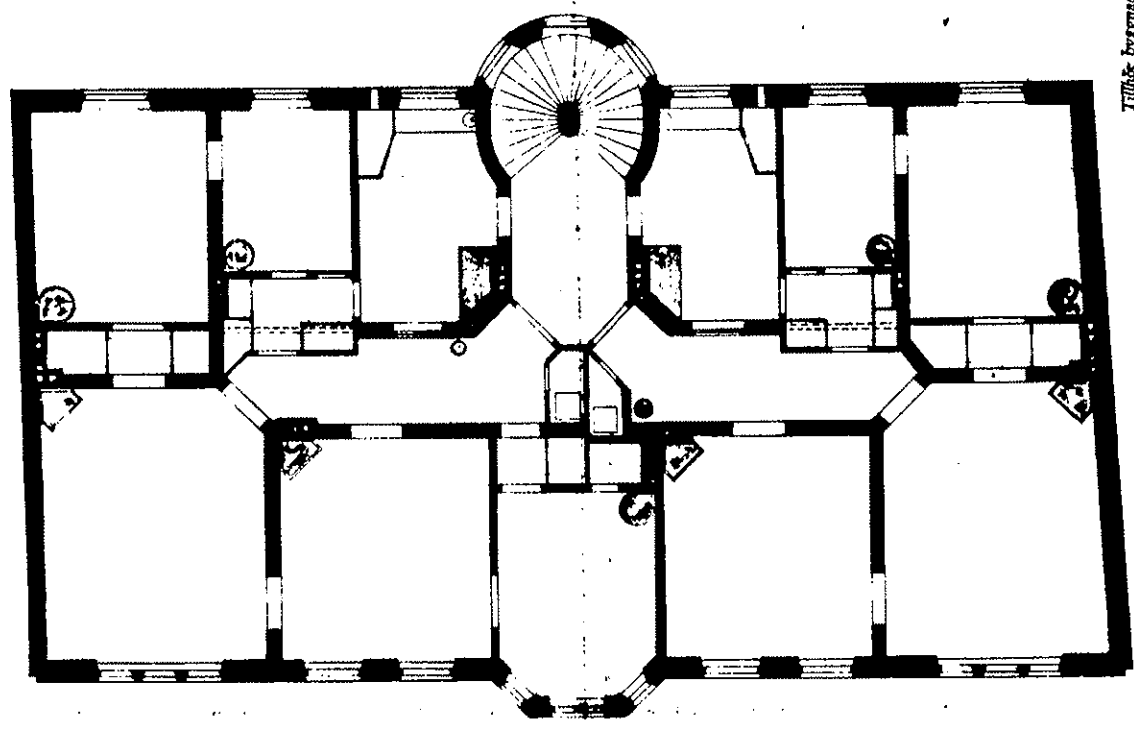

Plan af Östgötrappa

Plan af Östgötrappa

045296

Byggnadsmyndens
Söderljö
SILEN G

0 1 2 3 4 5 6 7 8 9 10 11 12 13 14 METRER

H. H. H. H. 1901.

förth an 18/11/14 86

RITNING TILL NYBYGGNAD Å TOMTEN N: 37 B.
INOM SÖDERTELGE STADS- / Å VESTRA KVARTER.