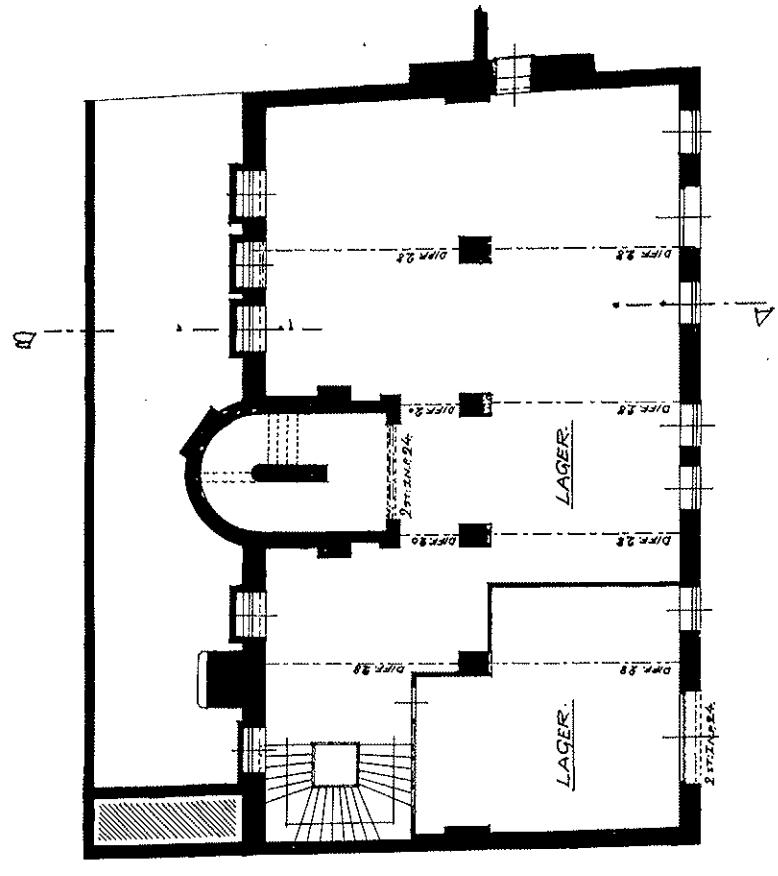

Godk. av A.S. 8/19/16 1948

·RITNING TILL NYBYGGNAD. Å TOMTEN. N: 37. B.
·INOM SÖDERTELGE STADS. 1/4 VESTRA KVARTER.

·PLAN. AF SOUTERRAINVÄNNGEN.