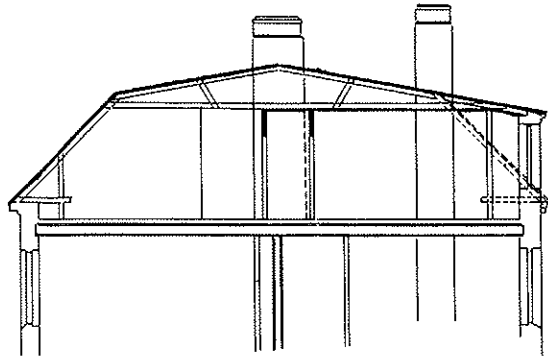

FÖRSLAG TILL INREDNING AV VINDSRUM I NYBYGGNADEN

PÅ TOMTEN NO 37 B INOM SÖDERTÄLJE STADS 1:3 VÄSTRA KVARTER

SEKTION A-B