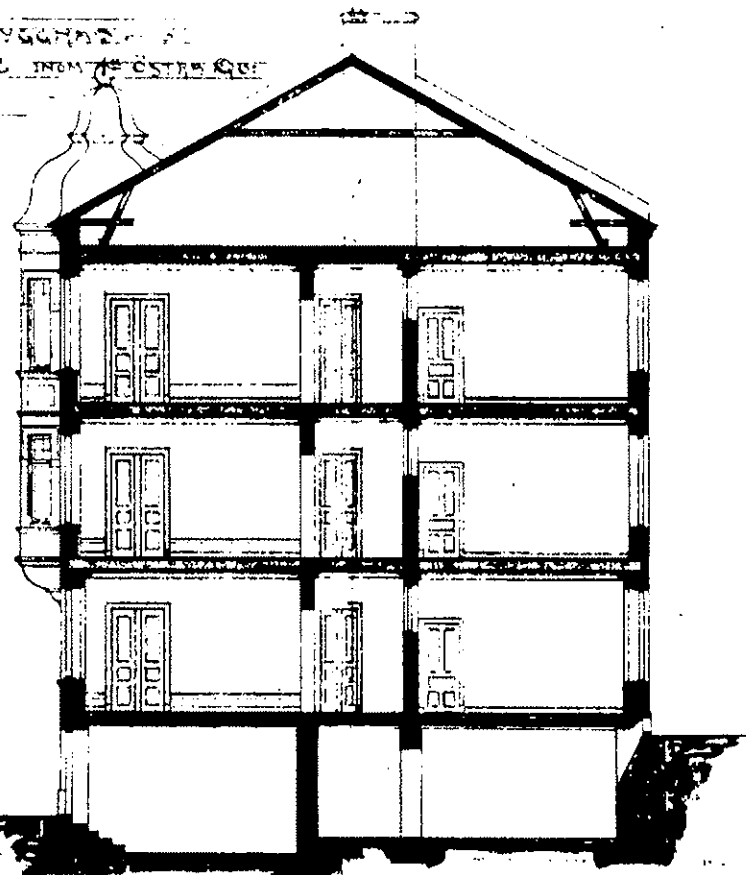

1901 8 109
Bil. E. 1.

RITNING TIL NYBYGNING AF
BLOMSTERHUS C. INDEN ØSTRE GATE
I SØDERTELJE.

1:50