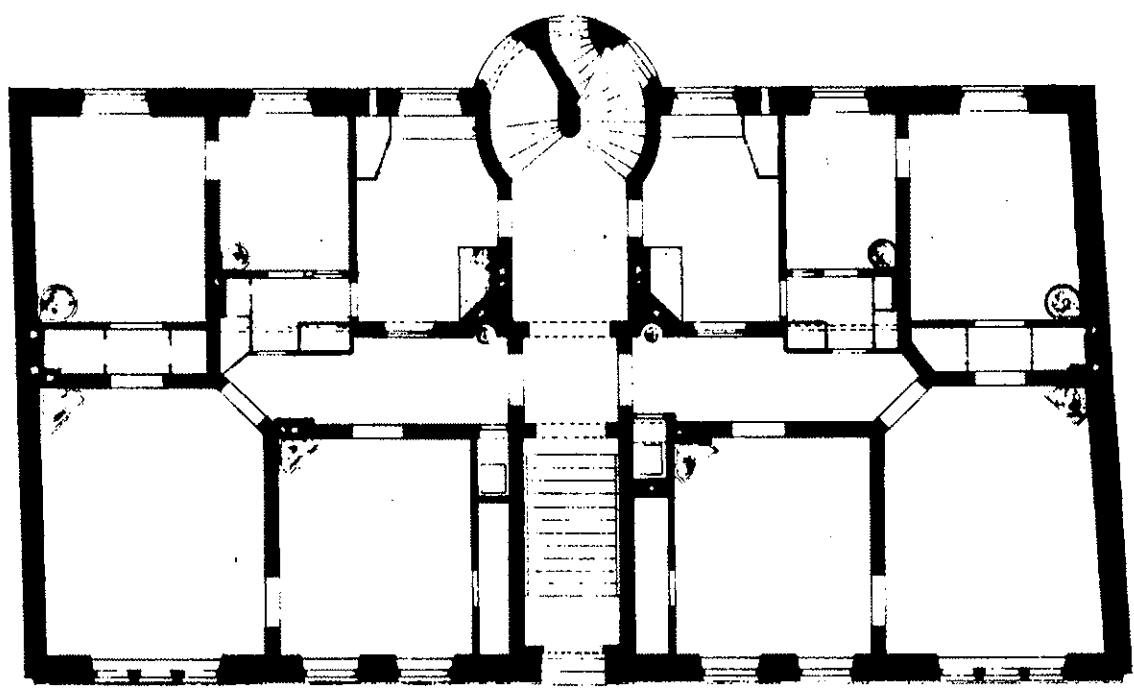

Plan af Östgötrappa

Plan af Östgötrappa

045296

Byggnadsmyndens
Söderljö
SILEN G

0 1 2 3 4 5 6 7 8 9 10 11 12 13 14 METRER

H. H. H. H. 1901.

förth an 18/11/14 86

RITNING TILL NYBYGGNAD Å TOMTEN N: 37 B.
INOM SÖDERTELGE STADS- / Å VESTRA KVARTER.