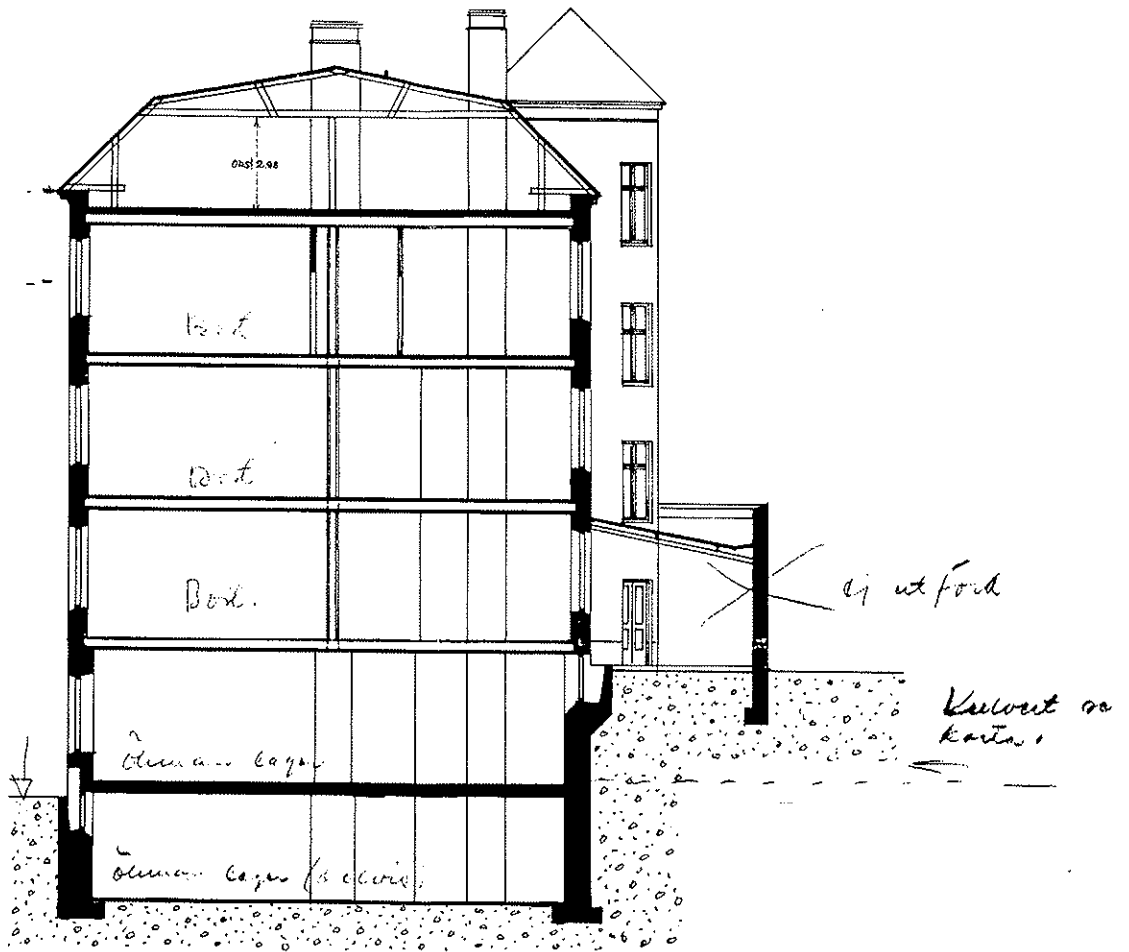

folk 5 19/8 1914 26

RITNING TILL NYBYGGNAD Å TOMTEN N: 37 B.

INOM SÖDERTÄLJE STADS / Å VESTRA KVARTER.

SECTION A-B.

045280