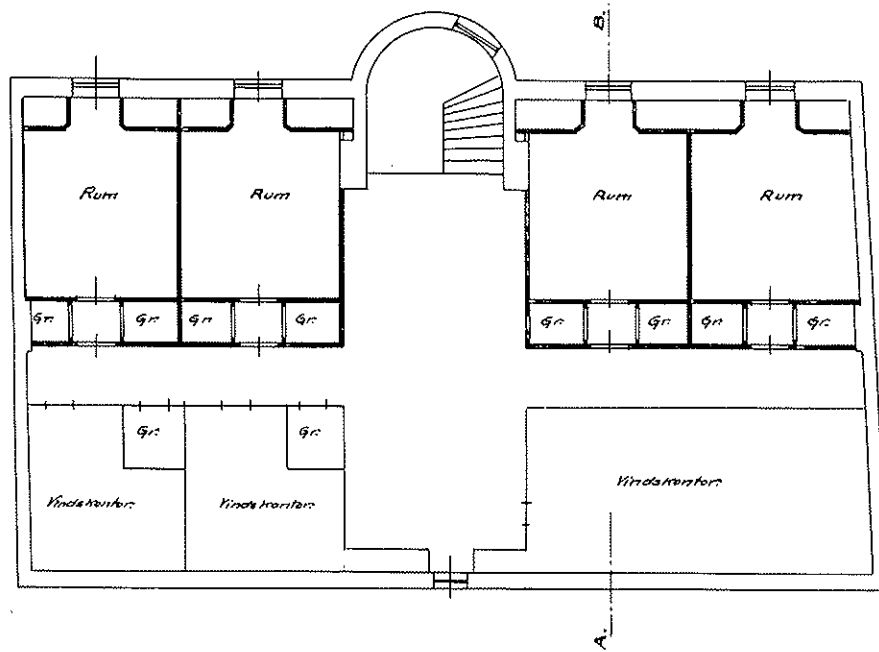

PLAN AF VINDSVÅNINGEN

045282

Byggnadsnämndens
Söderlångs arkiv
SILN 5

Södertälje den 13 okt. 1914
H. Karlsson