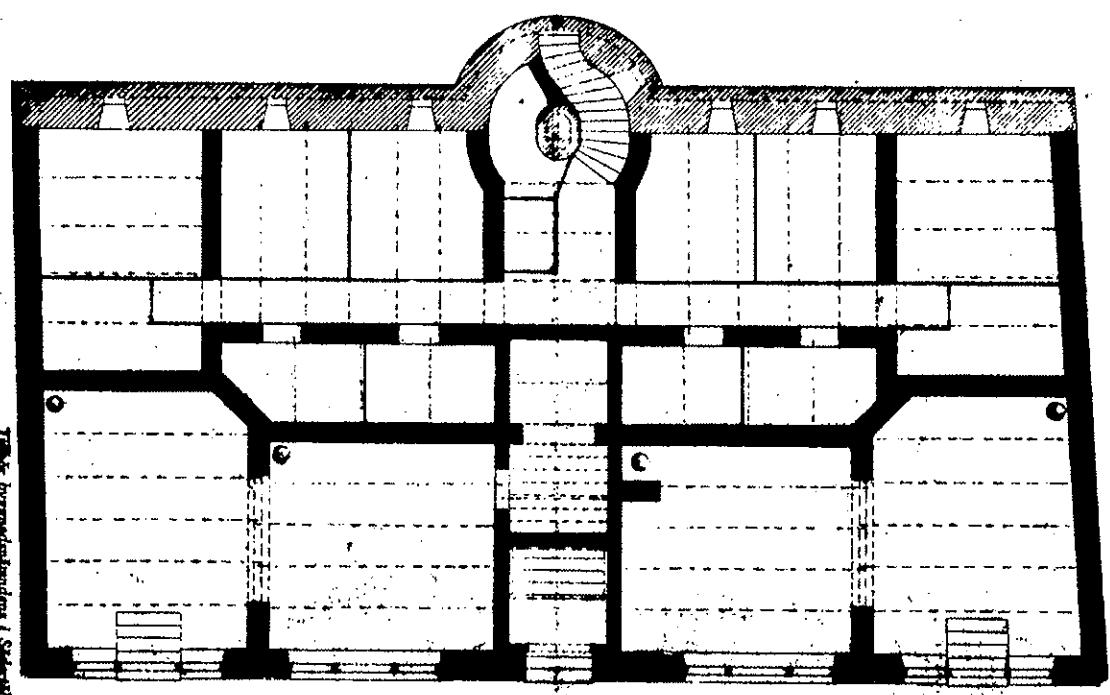

Tilbage byggeselskabet i Sønderjyllands
prospekt den 17. 19. 1901. 8. 109
Sørensen

045297

Sønderjyllands
Sønderjyllands arkiv
SILBEN C.

ARBEJDSPLAN

År 1901