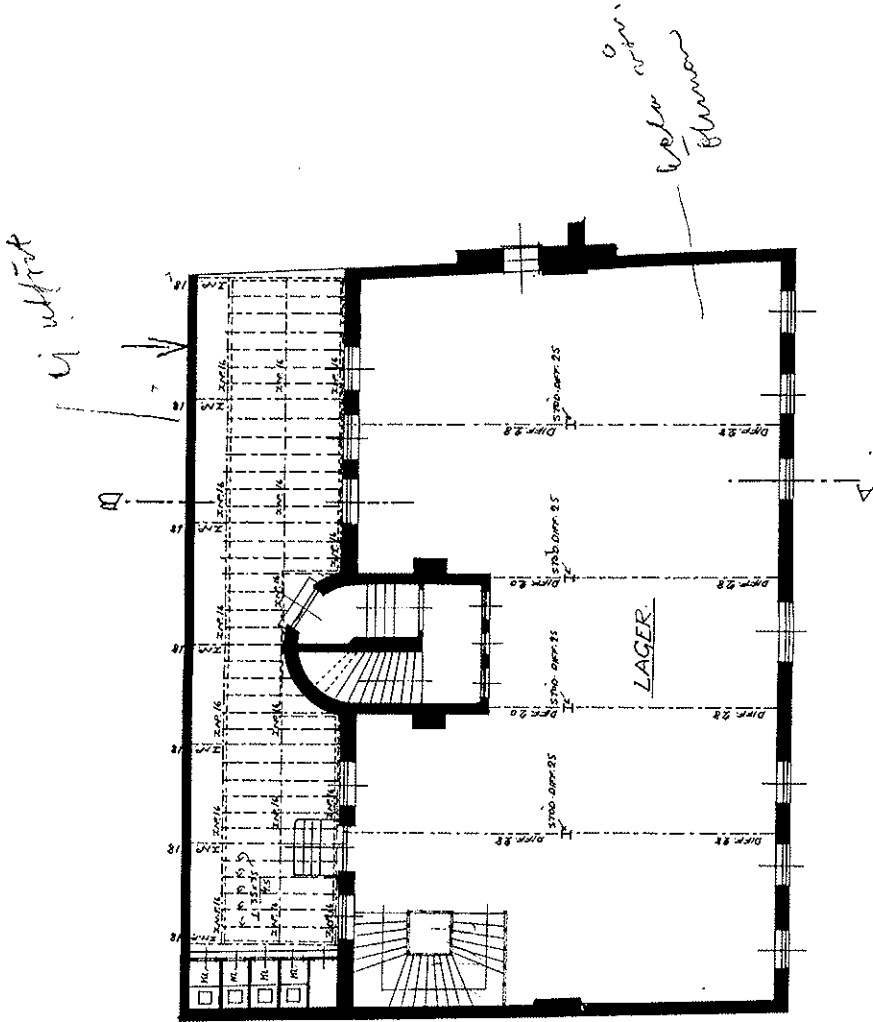

försk av Arkitekt 1914/1486

RITNING TILL NYBYGGNAD. A. TOMTEN N: 37 B.
INOM SÖDERTJLGE STADS. I^a VESTRA KVARTER.

PLAN AF VÅN. 1TR. UPP.

045278

1914/14
Arkitektbyråen från 1914
H. Carlsson & Almqvist

Byggnadsnämndens
Söderallmogård
SITEN 5

fork på Arkiv 19/11/148

ÆFTNING TILL NYBYGGNAD · Å · TOMTEN · N: 37 · B.
INOM SÖDERTELGE · STADS · I · Å · VESTRA · TVÄRTER.

PLAN AF BOTTENVÅNINGEN.

045277

Byggeskyldig i Jerni 1914.
H. Robertsen og Alf Engberg