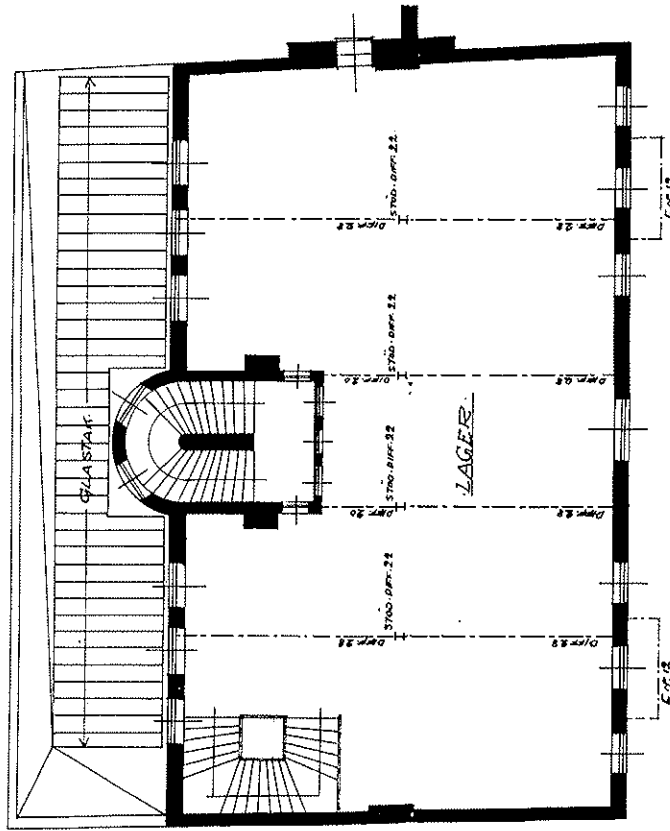

försk av Arkitekt 1914/1486

RITNING TILL NYBYGGNAD. A. TOMTEN N: 37 B.
INOM SÖDERTJLGE STADS. I^a VESTRA KVARTER.

PLAN AF VÅN. 1TR. UPP.

045278

1914/14
Arkitektbyråen från 1914
H. Carlsson & Almqvist

Byggnadsnämndens
Söderallmogård
SITEN 5

fork på Arkiv 19/11/148

ÆFTNING TILL NYBYGGNAD · Å · TOMTEN · N: 37 · B.
INOM SÖDERTELGE · STADS · I · Å · VESTRA · TVÄRTER.

PLAN AF BOTTENVÅNINGEN.

045277

Byggeskyldig i Jerni 1914.
H. Robertsen og Alf Engberg