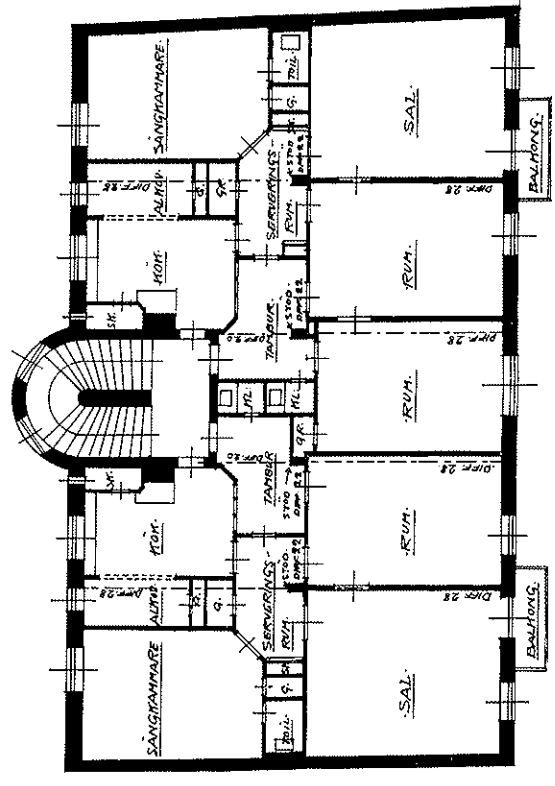

Plan af Östgötrappa

Plan af Östgötrappa

045296

Byggnadsmyndens
Söderljö
SILEN G

0 1 2 3 4 5 6 7 8 9 10 11 12 13 14 METRER

H. H. H. H. 1901.

förth an 18/11/14 86

RITNING TILL NYBYGGNAD Å TOMTEN N: 37 B.
INOM SÖDERTELGE STADS- / Å VESTRA KVARTER.

PLAN AF VÅN: 2 TR: UPP

045279

Byggnadsfirmandens
Södertelge arkiv
SILEN 5

0.17/14
S. Söderberg
H. Rindholm & M. Berg

FÖRSLAG TILL INREDNING AV VINDSRUM I NYBYGGNADEN

PÅ TOMTEN NO 37 B INOM SÖDERTÄLJE STADS 1:3 VÄSTRA KVARTER